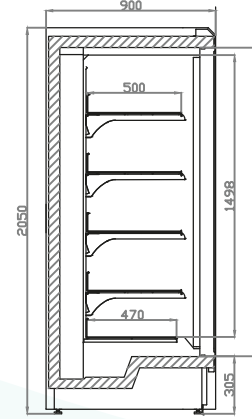

KODIAK R4

Diştan Motorlu / Cam Kapılı / Dondurulmuş Gıda
Remote Condensing Unit / Vertical Glass - Door / Frozen Products
Unité de réfrigère à distance / Verticaux portes en verre / Produits surgelés
Fernaggregat / Wandkühlregale mit Glastüren / Tiefkühlprodukte
Unidad de refrigeración Remoto / Verticales con puertas / Productos congelados

Model	KDK 2 K	KDK 3 K	KDK 4 K	KDK 5 K
*L/(mm)	1562	2343	3124	3905
D/(mm)	900	900	900	900
H/(mm)	2050	2050	2050	2050
Alan / Area (m²)	3,86	5,79	7,72	9,75
Hacim / Volume (L)	205	318	410	512
Soğutma Gücü / Cooling Power (W) -18°C	1100	1750	2365	3000
Soğutma Gücü / Cooling Power (W) -25°C	1450	2300	3100	3960

KODIAK R5

Diştan Motorlu / Cam Kapılı / Dondurulmuş Gıda
Remote Condensing Unit / Vertical Glass - Door / Frozen Products
Unité de réfrigère à distance / Verticaux portes en verre / Produits surgelés
Fernaggregat / Wandkühlregale mit Glastüren / Tiefkühlprodukte
Unidad de refrigeración Remoto / Verticales con puertas / Productos congelados

Model	KDK 2 K	KDK 3 K	KDK 4 K	KDK 5 K
*L/(mm)	1562	2343	3124	3905
D/(mm)	900	900	900	900
H/(mm)	2210	2210	2210	2210
Alan / Area (m²)	4,64	6,96	9,28	11,60
Hacim / Volume (L)	225	337	450	562
Soğutma Gücü / Cooling Power (W) -18°C	1100	1750	2365	3000
Soğutma Gücü / Cooling Power (W) -25°C	1450	2300	3100	3960

*L/ (mm): Yukarıda belirtilen ölçüler gövde ölçüleridir. Yan Paneller 62+62 mm

*L/ (mm): Dimensions given above are body sizes The side panels 62+62 mm

*L/ (mm): Dimensions indiquées ci-dessus sont des tailles de corps Les panneaux latéraux 62+62 mm

*L/ (mm): Abmessungen oben gegeben sind Körpergrößen Die Seitenwände 62+62 mm

*L/ (mm): Dimensiones dadas anteriormente son los tamaños de cuerpo Los paneles laterales 62+62 mm

* Capri Soğutma ürünlerin donanım ve teknik özelliklerini değiştirme hakkını saklı tutar.
* Capri reserves the right to change product features and specification without notification

Ürünlerimizde RAL renkleri kullanılmaktadır.
RAL colors are used in our products