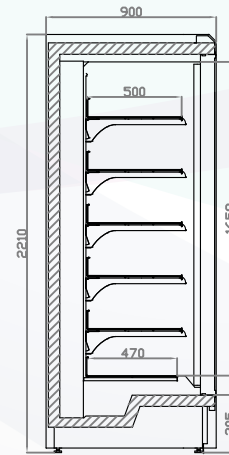

KODIAK R4

Diştan Motorlu / Cam Kapılı / Dondurulmuş Gıda
Remote Condensing Unit / Vertical Glass - Door / Frozen Products
Unité de réfrigère à distance / Verticaux portes en verre / Produits surgelés
Fernaggregat / Wandkühlregale mit Glastüren / Tiefkühlprodukte
Unidad de refrigeración Remoto / Verticales con puertas / Productos congelados

Model	KDK 2 K	KDK 3 K	KDK 4 K	KDK 5 K
*L/(mm)	1562	2343	3124	3905
D/(mm)	900	900	900	900
H/(mm)	2050	2050	2050	2050
Alan / Area (m²)	3,86	5,79	7,72	9,75
Hacim / Volume (L)	205	318	410	512
Soğutma Gücü / Cooling Power (W) -18°C	1100	1750	2365	3000
Soğutma Gücü / Cooling Power (W) -25°C	1450	2300	3100	3960

KODIAK R5

Diştan Motorlu / Cam Kapılı / Dondurulmuş Gıda
Remote Condensing Unit / Vertical Glass - Door / Frozen Products
Unité de réfrigère à distance / Verticaux portes en verre / Produits surgelés
Fernaggregat / Wandkühlregale mit Glastüren / Tiefkühlprodukte
Unidad de refrigeración Remoto / Verticales con puertas / Productos congelados

Model	KDK 2 K	KDK 3 K	KDK 4 K	KDK 5 K
*L/(mm)	1562	2343	3124	3905
D/(mm)	900	900	900	900
H/(mm)	2210	2210	2210	2210
Alan / Area (m²)	4,64	6,96	9,28	11,60
Hacim / Volume (L)	225	337	450	562
Soğutma Gücü / Cooling Power (W) -18°C	1100	1750	2365	3000
Soğutma Gücü / Cooling Power (W) -25°C	1450	2300	3100	3960

*L/ (mm): Yukarıda belirtilen ölçüler gövde ölçüleridir. Yan Paneller 62+62 mm

*L/ (mm): Dimensions given above are body sizes The side panels 62+62 mm

*L/ (mm): Dimensions indiquées ci-dessus sont des tailles de corps Les panneaux latéraux 62+62 mm

*L/ (mm): Abmessungen oben gegeben sind Körpergrößen Die Seitenwände 62+62 mm

*L/ (mm): Dimensiones dadas anteriormente son los tamaños de cuerpo Los paneles laterales 62+62 mm

* Capri Soğutma ürünlerin donanım ve teknik özelliklerini değiştirme hakkını saklı tutar.
* Capri reserves the right to change product features and specification without notification

Ürünlerimizde RAL renkleri kullanılmaktadır.
RAL colors are used in our products