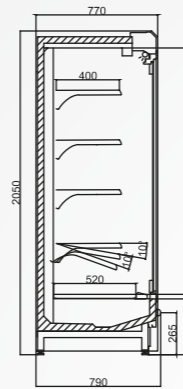

MALDIVES R4 - SA

Dar Kasa / Önü Açık / Dıştan Motorlu / Sütlük Dolabı
Small / Open / Remote Condensing Unit / Vertical Multideck
Petit / Ouvert / Unité de réfrigère à distance / Verticaux Multiples
Klein / Geöffnet / Fernaggregat / Wandkühlregale
Pequeño / Abierto / Unidad de refrigeración remoto / Verticales sin puertas de vidrio

L/(mm)	937	1250	1400	1875	2500	2800	3750
D/(mm)	790	790	790	790	790	790	790
H/(mm)	2050	2050	2050	2050	2050	2050	2050
Alan / Area (m²)	1,99	2,65	2,97	3,98	5,30	5,94	7,95
Hacim / Volume (L)							
Güç / Power (W)	90	96	96	180	192	192	288
Soğutma Gücü / Cooling Power (W)	1496	1914	2144	2871	3828	4500	5742
İç Sıcaklık / Temperature	+2°C / +7°C						

MALDIVES R4 - SK / SS / SC

Dar Kasa / Kapılı / Dıştan Motorlu / Sütlük Dolabı
Small / Doors / Remote Condensing Unit / Vertical Multideck
Petit / Portes / Ouvert / Unité de réfrigère à distance / Verticaux Multiples
Klein / Türen / Fernaggregat / Wandkühlregale
Pequeño / Puertas / Unidad de refrigeración remoto / Verticales sin puertas de vidrio

*L/(mm)	937	1250	1400	1875	2500	2800	3750
D/(mm)	790	790	790	790	790	790	790
H/(mm)	2050	2050	2050	2050	2050	2050	2050
Alan / Area (m²)	1,99	2,65	2,97	3,98	5,30	5,94	7,95
Hacim / Volume (L)							
Güç / Power (W)	90	96	96	180	192	192	288
Soğutma Gücü / Cooling Power (W)	1000	1276	1429	1914	2450	2858	3828
İç Sıcaklık / Temperature	+2°C / +7°C						

MALDIVES R4 - MA

Normal Kasa / Önü Açık / Dıştan Motorlu / Sütlük Dolabı
Medium / Open / Remote Condensing Unit / Vertical Multideck
Moyen / Ouvert / Unité de réfrigère à distance / Verticaux Multiples
Medium / Geöffnet / Fernaggregat / Wandkühlregale
Medio / Abierto / Unidad de refrigeración remoto / Verticales sin puertas de vidrio

L/(mm)	937	1250	1400	1875	2500	2800	3750
D/(mm)	990	990	990	990	990	990	990
H/(mm)	2050	2050	2050	2050	2050	2050	2050
Alan / Area (m²)	2,54	3,4	3,81	5,1	6,08	7,62	10,2
Hacim / Volume (L)							
Güç / Power (W)	90	96	96	180	192	192	288
Soğutma Gücü / Cooling Power (W)	1435	1914	2144	2871	3828	4500	5742
İç Sıcaklık / Temperature	+2°C / +7°C						

MALDIVES R4 - MK / MS / MC

Normal Kasa / Kapılı / Dıştan Motorlu / Sütlük Dolabı
Medium / Doors / Remote Condensing Unit / Vertical Multideck
Moyen / Portes / Ouvert / Unité de réfrigère à distance / Verticaux Multiples
Medium / Türen / Fernaggregat / Wandkühlregale
Medio / Puertas / Unidad de refrigeración remoto / Verticales sin puertas de vidrio

L/(mm)	937	1250	1400	1875	2500	2800	3750
D/(mm)	990	990	990	990	990	990	990
H/(mm)	2050	2050	2050	2050	2050	2050	2050
Alan / Area (m²)	2,54	3,4	3,81	5,10	6,08	7,62	10,20
Hacim / Volume (L)							
Güç / Power (W)	90	96	96	180	192	192	288
Soğutma Gücü / Cooling Power (W)	1000	1276	1429	1914	2450	2858	3828
İç Sıcaklık / Temperature	+2°C / +7°C