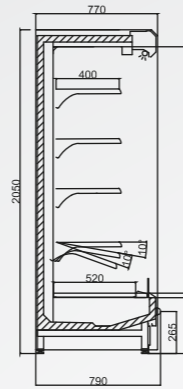

MALDIVES R4 - SA

Dar Kasa / Önü Açık / Dıştan Motorlu / Sütlük Dolabı
Small / Open / Remote Condensing Unit / Vertical Multideck
Petit / Ouvert / Unité de réfrigère à distance / Verticaux Multiples
Klein / Geöffnet / Fernaggregat / Wandkühlregale
Pequeño / Abierto / Unidad de refrigeración remoto / Verticales sin puertas de vidrio

L/(mm)	937	1250	1400	1875	2500	2800	3750
D/(mm)	790	790	790	790	790	790	790
H/(mm)	2050	2050	2050	2050	2050	2050	2050
Alan / Area (m²)	1,99	2,65	2,97	3,98	5,30	5,94	7,95
Hacim / Volume (L)							
Güç / Power (W)	90	96	96	180	192	192	288
Soğutma Gücü / Cooling Power (W)	1496	1914	2144	2871	3828	4500	5742
İç Sıcaklık / Temperature	+2°C / +7°C						

MALDIVES R4 - SK / SS / SC

Dar Kasa / Kapılı / Dıştan Motorlu / Sütlük Dolabı
Small / Doors / Remote Condensing Unit / Vertical Multideck
Petit / Portes / Ouvert / Unité de réfrigère à distance / Verticaux Multiples
Klein / Türen / Fernaggregat / Wandkühlregale
Pequeño / Puertas / Unidad de refrigeración remoto / Verticales sin puertas de vidrio

*L/(mm)	937	1250	1400	1875	2500	2800	3750
D/(mm)	790	790	790	790	790	790	790
H/(mm)	2050	2050	2050	2050	2050	2050	2050
Alan / Area (m²)	1,99	2,65	2,97	3,98	5,30	5,94	7,95
Hacim / Volume (L)							
Güç / Power (W)	90	96	96	180	192	192	288
Soğutma Gücü / Cooling Power (W)	1000	1276	1429	1914	2450	2858	3828
İç Sıcaklık / Temperature	+2°C / +7°C						

MALDIVES R4 - MA

Normal Kasa / Önü Açık / Dıştan Motorlu / Sütlük Dolabı
Medium / Open / Remote Condensing Unit / Vertical Multideck
Moyen / Ouvert / Unité de réfrigère à distance / Verticaux Multiples
Medium / Geöffnet / Fernaggregat / Wandkühlregale
Medio / Abierto / Unidad de refrigeración remoto / Verticales sin puertas de vidrio

L/(mm)	937	1250	1400	1875	2500	2800	3750
D/(mm)	990	990	990	990	990	990	990
H/(mm)	2050	2050	2050	2050	2050	2050	2050
Alan / Area (m²)	2,54	3,4	3,81	5,1	6,08	7,62	10,2
Hacim / Volume (L)							
Güç / Power (W)	90	96	96	180	192	192	288
Soğutma Gücü / Cooling Power (W)	1435	1914	2144	2871	3828	4500	5742
İç Sıcaklık / Temperature	+2°C / +7°C						

MALDIVES R4 - MK / MS / MC

Normal Kasa / Kapılı / Dıştan Motorlu / Sütlük Dolabı
Medium / Doors / Remote Condensing Unit / Vertical Multideck
Moyen / Portes / Ouvert / Unité de réfrigère à distance / Verticaux Multiples
Medium / Türen / Fernaggregat / Wandkühlregale
Medio / Puertas / Unidad de refrigeración remoto / Verticales sin puertas de vidrio

L/(mm)	937	1250	1400	1875	2500	2800	3750
D/(mm)	990	990	990	990	990	990	990
H/(mm)	2050	2050	2050	2050	2050	2050	2050
Alan / Area (m²)	2,54	3,4	3,81	5,10	6,08	7,62	10,20
Hacim / Volume (L)							
Güç / Power (W)	90	96	96	180	192	192	288
Soğutma Gücü / Cooling Power (W)	1000	1276	1429	1914	2450	2858	3828
İç Sıcaklık / Temperature	+2°C / +7°C