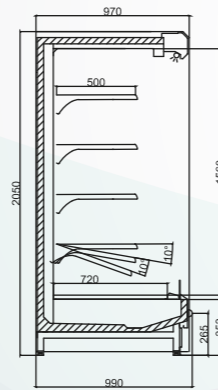

MALDIVES R4 - SA

Dar Kasa / Önü Açık / Dıştan Motorlu / Sütlük Dolabı
Small / Open / Remote Condensing Unit / Vertical Multideck
Petit / Ouvert / Unité de réfrigère à distance / Verticaux Multiples
Klein / Geöffnet / Fernaggregat / Wandkühlregale
Pequeño / Abierto / Unidad de refrigeración remoto / Verticales sin puertas de vidrio

L/(mm)	937	1250	1400	1875	2500	2800	3750
D/(mm)	790	790	790	790	790	790	790
H/(mm)	2050	2050	2050	2050	2050	2050	2050
Alan / Area (m²)	1,99	2,65	2,97	3,98	5,30	5,94	7,95
Hacim / Volume (L)							
Güç / Power (W)	90	96	96	180	192	192	288
Soğutma Gücü / Cooling Power (W)	1496	1914	2144	2871	3828	4500	5742
İç Sıcaklık / Temperature	+2°C / +7°C						

MALDIVES R4 - SK / SS / SC

Dar Kasa / Kapılı / Dıştan Motorlu / Sütlük Dolabı
Small / Doors / Remote Condensing Unit / Vertical Multideck
Petit / Portes / Ouvert / Unité de réfrigère à distance / Verticaux Multiples
Klein / Türen / Fernaggregat / Wandkühlregale
Pequeño / Puertas / Unidad de refrigeración remoto / Verticales sin puertas de vidrio

*L/(mm)	937	1250	1400	1875	2500	2800	3750
D/(mm)	790	790	790	790	790	790	790
H/(mm)	2050	2050	2050	2050	2050	2050	2050
Alan / Area (m²)	1,99	2,65	2,97	3,98	5,30	5,94	7,95
Hacim / Volume (L)							
Güç / Power (W)	90	96	96	180	192	192	288
Soğutma Gücü / Cooling Power (W)	1000	1276	1429	1914	2450	2858	3828
İç Sıcaklık / Temperature	+2°C / +7°C						

MALDIVES R4 - MA

Normal Kasa / Önü Açık / Dıştan Motorlu / Sütlük Dolabı
Medium / Open / Remote Condensing Unit / Vertical Multideck
Moyen / Ouvert / Unité de réfrigère à distance / Verticaux Multiples
Medium / Geöffnet / Fernaggregat / Wandkühlregale
Medio / Abierto / Unidad de refrigeración remoto / Verticales sin puertas de vidrio

L/(mm)	937	1250	1400	1875	2500	2800	3750
D/(mm)	990	990	990	990	990	990	990
H/(mm)	2050	2050	2050	2050	2050	2050	2050
Alan / Area (m²)	2,54	3,4	3,81	5,1	6,08	7,62	10,2
Hacim / Volume (L)							
Güç / Power (W)	90	96	96	180	192	192	288
Soğutma Gücü / Cooling Power (W)	1435	1914	2144	2871	3828	4500	5742
İç Sıcaklık / Temperature	+2°C / +7°C						

MALDIVES R4 - MK / MS / MC

Normal Kasa / Kapılı / Dıştan Motorlu / Sütlük Dolabı
Medium / Doors / Remote Condensing Unit / Vertical Multideck
Moyen / Portes / Ouvert / Unité de réfrigère à distance / Verticaux Multiples
Medium / Türen / Fernaggregat / Wandkühlregale
Medio / Puertas / Unidad de refrigeración remoto / Verticales sin puertas de vidrio

L/(mm)	937	1250	1400	1875	2500	2800	3750
D/(mm)	990	990	990	990	990	990	990
H/(mm)	2050	2050	2050	2050	2050	2050	2050
Alan / Area (m²)	2,54	3,4	3,81	5,10	6,08	7,62	10,20
Hacim / Volume (L)							
Güç / Power (W)	90	96	96	180	192	192	288
Soğutma Gücü / Cooling Power (W)	1000	1276	1429	1914	2450	2858	3828
İç Sıcaklık / Temperature	+2°C / +7°C