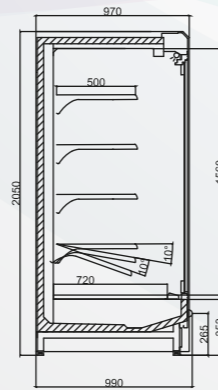

MALDIVES R4 - SA

Dar Kasa / Önü Açık / Dıştan Motorlu / Sütlük Dolabı
Small / Open / Remote Condensing Unit / Vertical Multideck
Petit / Ouvert / Unité de réfrigère à distance / Verticaux Multiples
Klein / Geöffnet / Fernaggregat / Wandkühlregale
Pequeño / Abierto / Unidad de refrigeración remoto / Verticales sin puertas de vidrio

L/(mm)	937	1250	1400	1875	2500	2800	3750
D/(mm)	790	790	790	790	790	790	790
H/(mm)	2050	2050	2050	2050	2050	2050	2050
Alan / Area (m²)	1,99	2,65	2,97	3,98	5,30	5,94	7,95
Hacim / Volume (L)							
Güç / Power (W)	90	96	96	180	192	192	288
Soğutma Gücü / Cooling Power (W)	1496	1914	2144	2871	3828	4500	5742
İç Sıcaklık / Temperature	+2°C / +7°C						

MALDIVES R4 - SK / SS / SC

Dar Kasa / Kapılı / Dıştan Motorlu / Sütlük Dolabı
Small / Doors / Remote Condensing Unit / Vertical Multideck
Petit / Portes / Ouvert / Unité de réfrigère à distance / Verticaux Multiples
Klein / Türen / Fernaggregat / Wandkühlregale
Pequeño / Puertas / Unidad de refrigeración remoto / Verticales sin puertas de vidrio

*L/(mm)	937	1250	1400	1875	2500	2800	3750
D/(mm)	790	790	790	790	790	790	790
H/(mm)	2050	2050	2050	2050	2050	2050	2050
Alan / Area (m²)	1,99	2,65	2,97	3,98	5,30	5,94	7,95
Hacim / Volume (L)							
Güç / Power (W)	90	96	96	180	192	192	288
Soğutma Gücü / Cooling Power (W)	1000	1276	1429	1914	2450	2858	3828
İç Sıcaklık / Temperature	+2°C / +7°C						

MALDIVES R4 - MA

Normal Kasa / Önü Açık / Dıştan Motorlu / Sütlük Dolabı
Medium / Open / Remote Condensing Unit / Vertical Multideck
Moyen / Ouvert / Unité de réfrigère à distance / Verticaux Multiples
Medium / Geöffnet / Fernaggregat / Wandkühlregale
Medio / Abierto / Unidad de refrigeración remoto / Verticales sin puertas de vidrio

L/(mm)	937	1250	1400	1875	2500	2800	3750
D/(mm)	990	990	990	990	990	990	990
H/(mm)	2050	2050	2050	2050	2050	2050	2050
Alan / Area (m²)	2,54	3,4	3,81	5,1	6,08	7,62	10,2
Hacim / Volume (L)							
Güç / Power (W)	90	96	96	180	192	192	288
Soğutma Gücü / Cooling Power (W)	1435	1914	2144	2871	3828	4500	5742
İç Sıcaklık / Temperature	+2°C / +7°C						

MALDIVES R4 - MK / MS / MC

Normal Kasa / Kapılı / Dıştan Motorlu / Sütlük Dolabı
Medium / Doors / Remote Condensing Unit / Vertical Multideck
Moyen / Portes / Ouvert / Unité de réfrigère à distance / Verticaux Multiples
Medium / Türen / Fernaggregat / Wandkühlregale
Medio / Puertas / Unidad de refrigeración remoto / Verticales sin puertas de vidrio

L/(mm)	937	1250	1400	1875	2500	2800	3750
D/(mm)	990	990	990	990	990	990	990
H/(mm)	2050	2050	2050	2050	2050	2050	2050
Alan / Area (m²)	2,54	3,4	3,81	5,10	6,08	7,62	10,20
Hacim / Volume (L)							
Güç / Power (W)	90	96	96	180	192	192	288
Soğutma Gücü / Cooling Power (W)	1000	1276	1429	1914	2450	2858	3828
İç Sıcaklık / Temperature	+2°C / +7°C